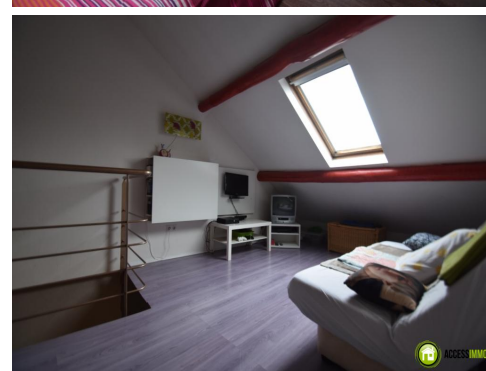

MAISON A VENDRE

Longwy - REF.: 973885

190000 €

 115m²  3  2  0 are(s)

Classe énergétique

Isolation Thermique

DESCRIPTIF DU BIEN

L'agence Accessimmo vous propose cette belle maison mitoyenne d'une superficie de 115 m² situé dans une rue calme en plein centre de Longwy proche de toute commodités et commerces.

La maison dispose au rez-de-chaussée, d'une cave, d'une buanderie, d'une grande pièce de rangement et d'un garage deux voitures.

Au premier étage, d'un hall d'entrée, d'un espace salon / salle à manger lumineux, d'une cuisine entièrement équipée donnant accès sur la terrasse, d'une salle de bain ainsi qu'une chambre.

Au deuxième étage un hall de nuit, 2 chambres, un espace lecture et une salle de douche.

La maison a été rénovée entre 2005- 2015 (électricité, tuyauterie, chaudière)

Très belles prestations / situation idéale / double vitrage