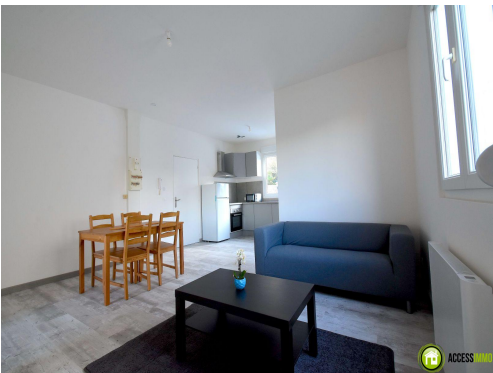

ACCESSIMMO

370, Boulevard Charles de Gaulle, L-4083 Esch/Alzette

Tél.: +352 661 872 908 ou +352 691 556 868